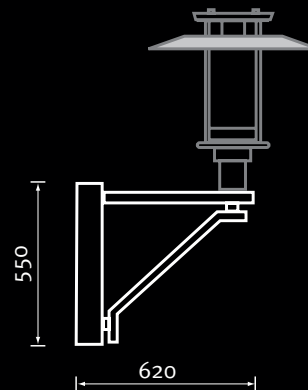

WAND AUSLEGER WA

Dekorativer Wandausleger
Material Stahl verzinkt und lackiert
Farbe DB 703
Leuchtenanschluß ¾"

Ausladung in mm

1110	WA 11	580	GOLF 1
1111	WA 12	770	GOLF 1
1112	WA 21	970	GOLF 2
1113	WA 22	740	GOLF 2
1118	WA 27	620	BURAN

WA 11
WA 22

WA 12
WA 21

WA 27