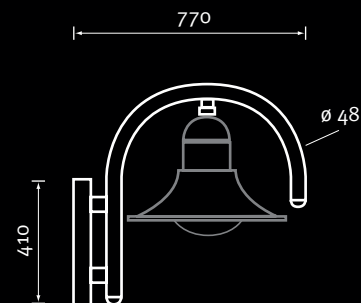

WAND AUSLEGER WA

Dekorativer Wandausleger
Material Stahl verzinkt und lackiert
Farbe DB 703
Leuchtenanschluß ¾"

Ausladung in mm

1110	WA 11	580	GOLF 1
1111	WA 12	770	GOLF 1
1112	WA 21	970	GOLF 2
1113	WA 22	740	GOLF 2
1118	WA 27	620	BURAN

WA 11
WA 22

WA 12
WA 21

WA 27