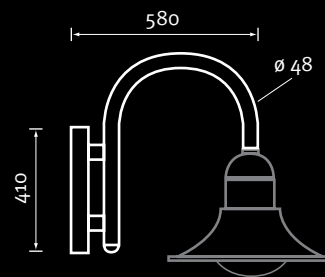

# WAND AUSLEGER WA

Dekorativer Wandausleger  
Material Stahl verzinkt und lackiert  
Farbe DB 703  
Leuchtenanschluß ¾"

Ausladung in mm

1110	WA 11	580	GOLF 1
1111	WA 12	770	GOLF 1
1112	WA 21	970	GOLF 2
1113	WA 22	740	GOLF 2
1118	WA 27	620	BURAN