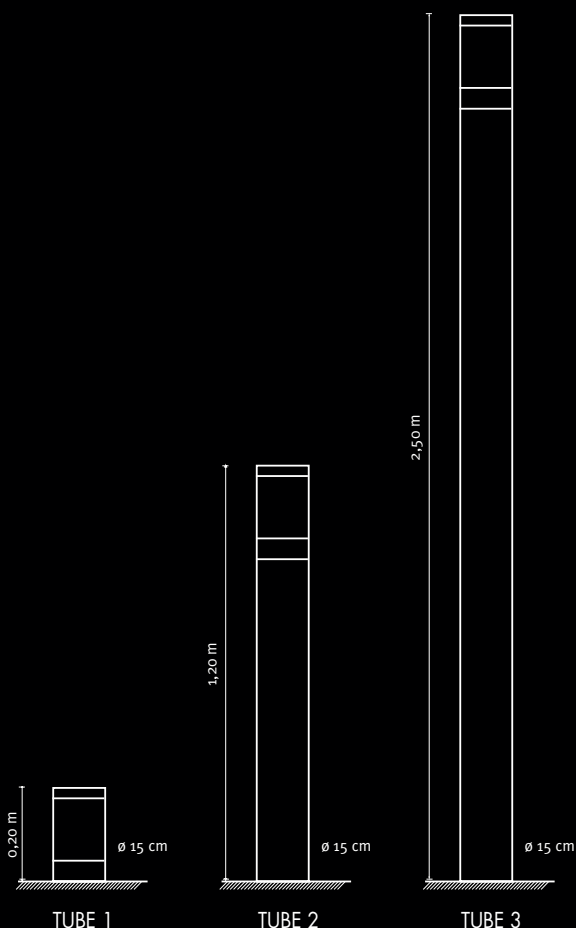

TUBE 1 / TUBE 2 / TUBE 3

Licht-Element

Aluminium Guss und PC Glas/Opal-Konstruktion
werkzeuglose Wartungstüre, Farbe DB 703

- Durchmesser 160 mm
- Gesamthöhe über Flur /
HÜF 220/1.200/2500 mm
- Abdeckung Acryl Glas/vandalensicher
- 1 x G 24 TC-D 10/13 W
- SK 2, IP 65
- Farbe DB 703 grau metallglimmer
- mit Bodenplatte oder Erdstück
- mit Wartungstüre und C-Schiene für KÜK
- ohne Leuchtmittel

TUBE 1	Höhe/mm
1181.034 1 x G 24 TC-D 10/13W EVG	200

TUBE 2	Höhe/mm
1182.034 1 x G 24 TC-D 10/13W EVG	1.200

TUBE 3	Höhe/mm
1183.034 1 x G 24 TC-D 10/13W EVG	2.500

TUBE Erdstück	Höhe/mm
1180 TUBE Erdstück 40 cm	