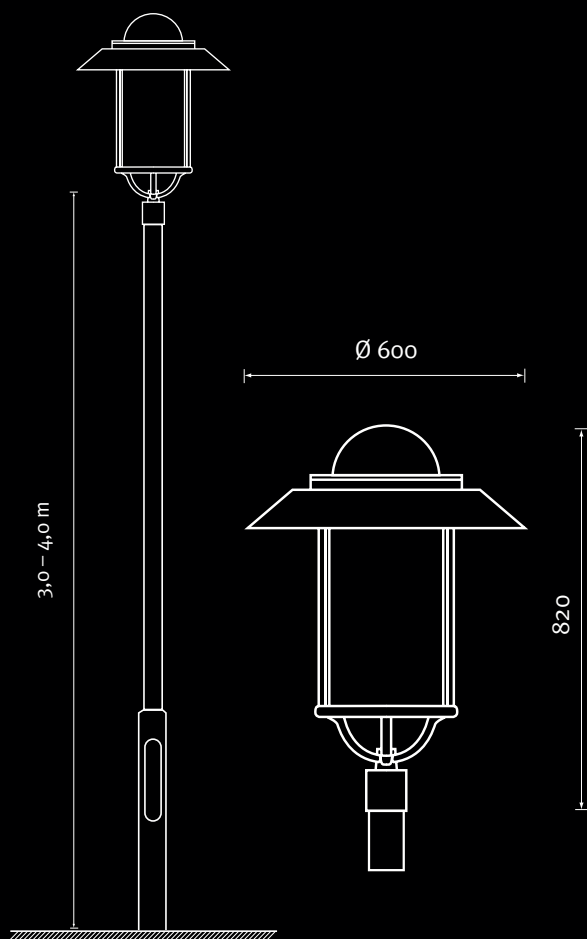

MONSUN

Dekorative Außenleuchte
Aluminium Guss und PC Glas/Opal-Konstruktion
Standrohr Stahl verzinkt und lackiert
werkzeuglose Wartungstüre, Farbe DB 703

- Durchmesser 600 mm
- Gesamthöhe über Flur / HÜF max. 3.500 mm
- Abdeckung Acryl Glas/vandalensicher
- 1 x G 12 HIC-T 35 W /70 W LED 22 W
- SK 2, IP 65
- Farbe DB 703 grau metallglimmer
- mit Bodenplatte oder Erdstück
- mit Wartungstüre und C-Schiene für KÜK
- ohne Leuchtmittel

MONSUN

1135.022	1 x E 27	HSE (T) 50/70 W ext. komp.
1135.068	1 x G 24	TC-T/E 42 W (EVG)
1135.069	1 x G 12	HIC-T 35 W komp.
1135.071	1 x G 12	HIC-T 70 W komp.
1135.091	LED	22 W

BGLIGHT®