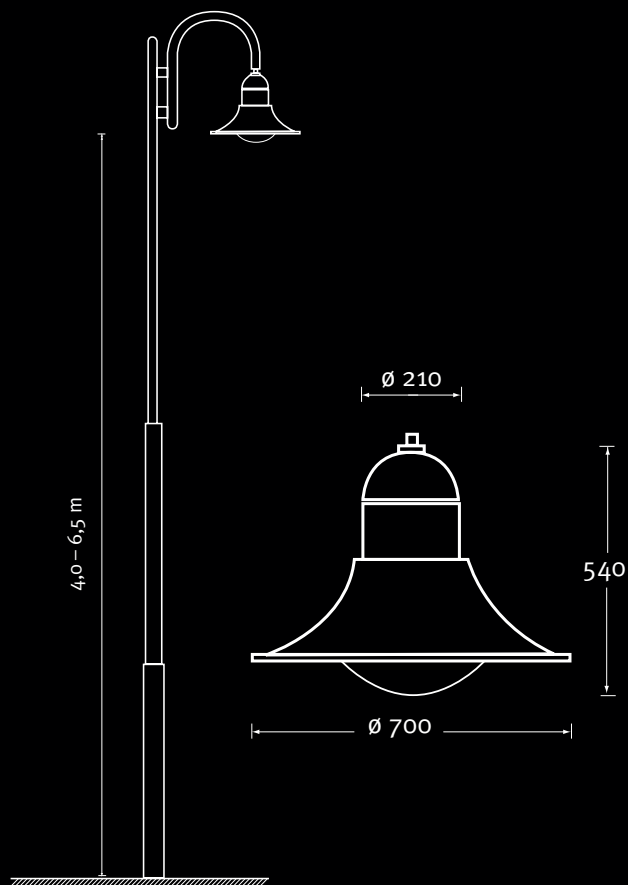

GOLF 2

Dekorative Außenleuchte
Aluminium Guss und PC Glas/Opal-Konstruktion
Standrohr Stahl verzinkt und lackiert
werkzeuglose Wartungstüre, Farbe DB 703

- Durchmesser 700 mm
- Gesamthöhe über Flur / HÜF max.6.000 mm
- Abdeckung Acryl Glas/vandalensicher
- 1 x G 12 HIC-T 70 W/ 150 W
- SK 2, IP 65
- Farbe DB 703 grau metallglimmer
- mit Bodenplatte oder Erdstück
- mit Wartungstüre und C-Schiene für KÜK
- ohne Leuchtmittel

GOLF 2

1042.022	1 x E 27	HSE (T) 50/70 W ext. komp.
1042.025	1 x E 40	HSE (T) 100 W komp.
1042.068	1 x G 24	TC-T/E 42 W (EVG)
1042.071	1 x G 12	HIC-T 70 W komp.
1042.073	1 x G 12	HIC-T 150 W ext. komp.
1042.080	LED	34 W
1042.083	1 x R 7s	HST-DE 70 W ext. komp.

BGLIGHT®