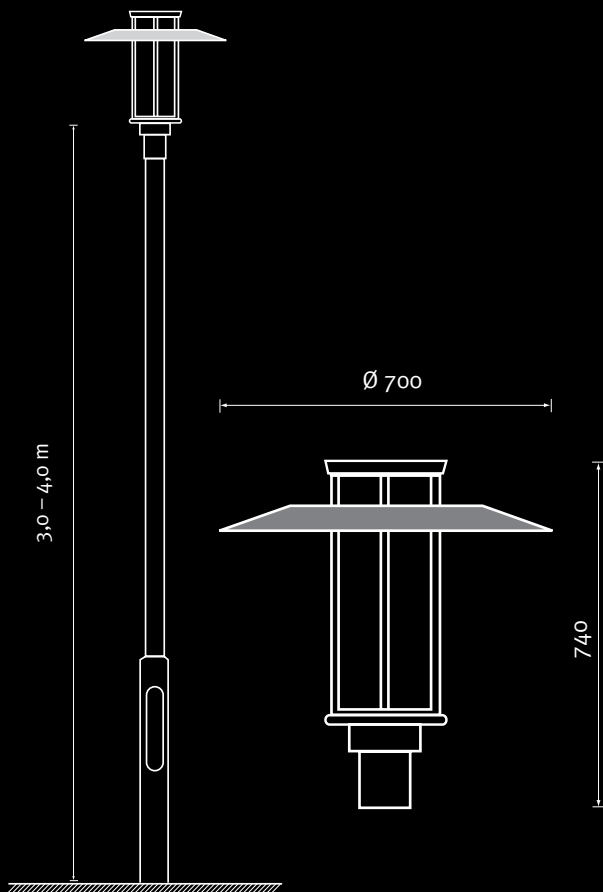

## BURAN

Dekorative Außenleuchte  
Aluminium Guss und PC Glas/Opal-Konstruktion  
Standrohr Stahl verzinkt und lackiert  
werkzeuglose Wartungstüre, Farbe DB 703

- Durchmesser 700 mm
- Gesamthöhe über Flur / HÜF max. 3.500 mm
- Abdeckung Acryl Glas/vandalensicher
- 1 x G 12 HIC-T 35 W /70 W LED 22 W
- SK 2, IP 65
- Farbe DB 703 grau metallglimmer
- mit Bodenplatte oder Erdstück
- mit Wartungstüre und C-Schiene für KÜK
- ohne Leuchtmittel

### BURAN

1133.022	1 x E 27	HSE (T) 50/70 W ext. komp.
1133.068	1 x G 24	TC-T/E 42 W (EVG)
1133.069	1 x G 12	HIC-T 35 W komp.
1133.071	1 x G 12	HIC-T 70 W komp.
1133.081	LED 22 W	

**BGLIGHT®**